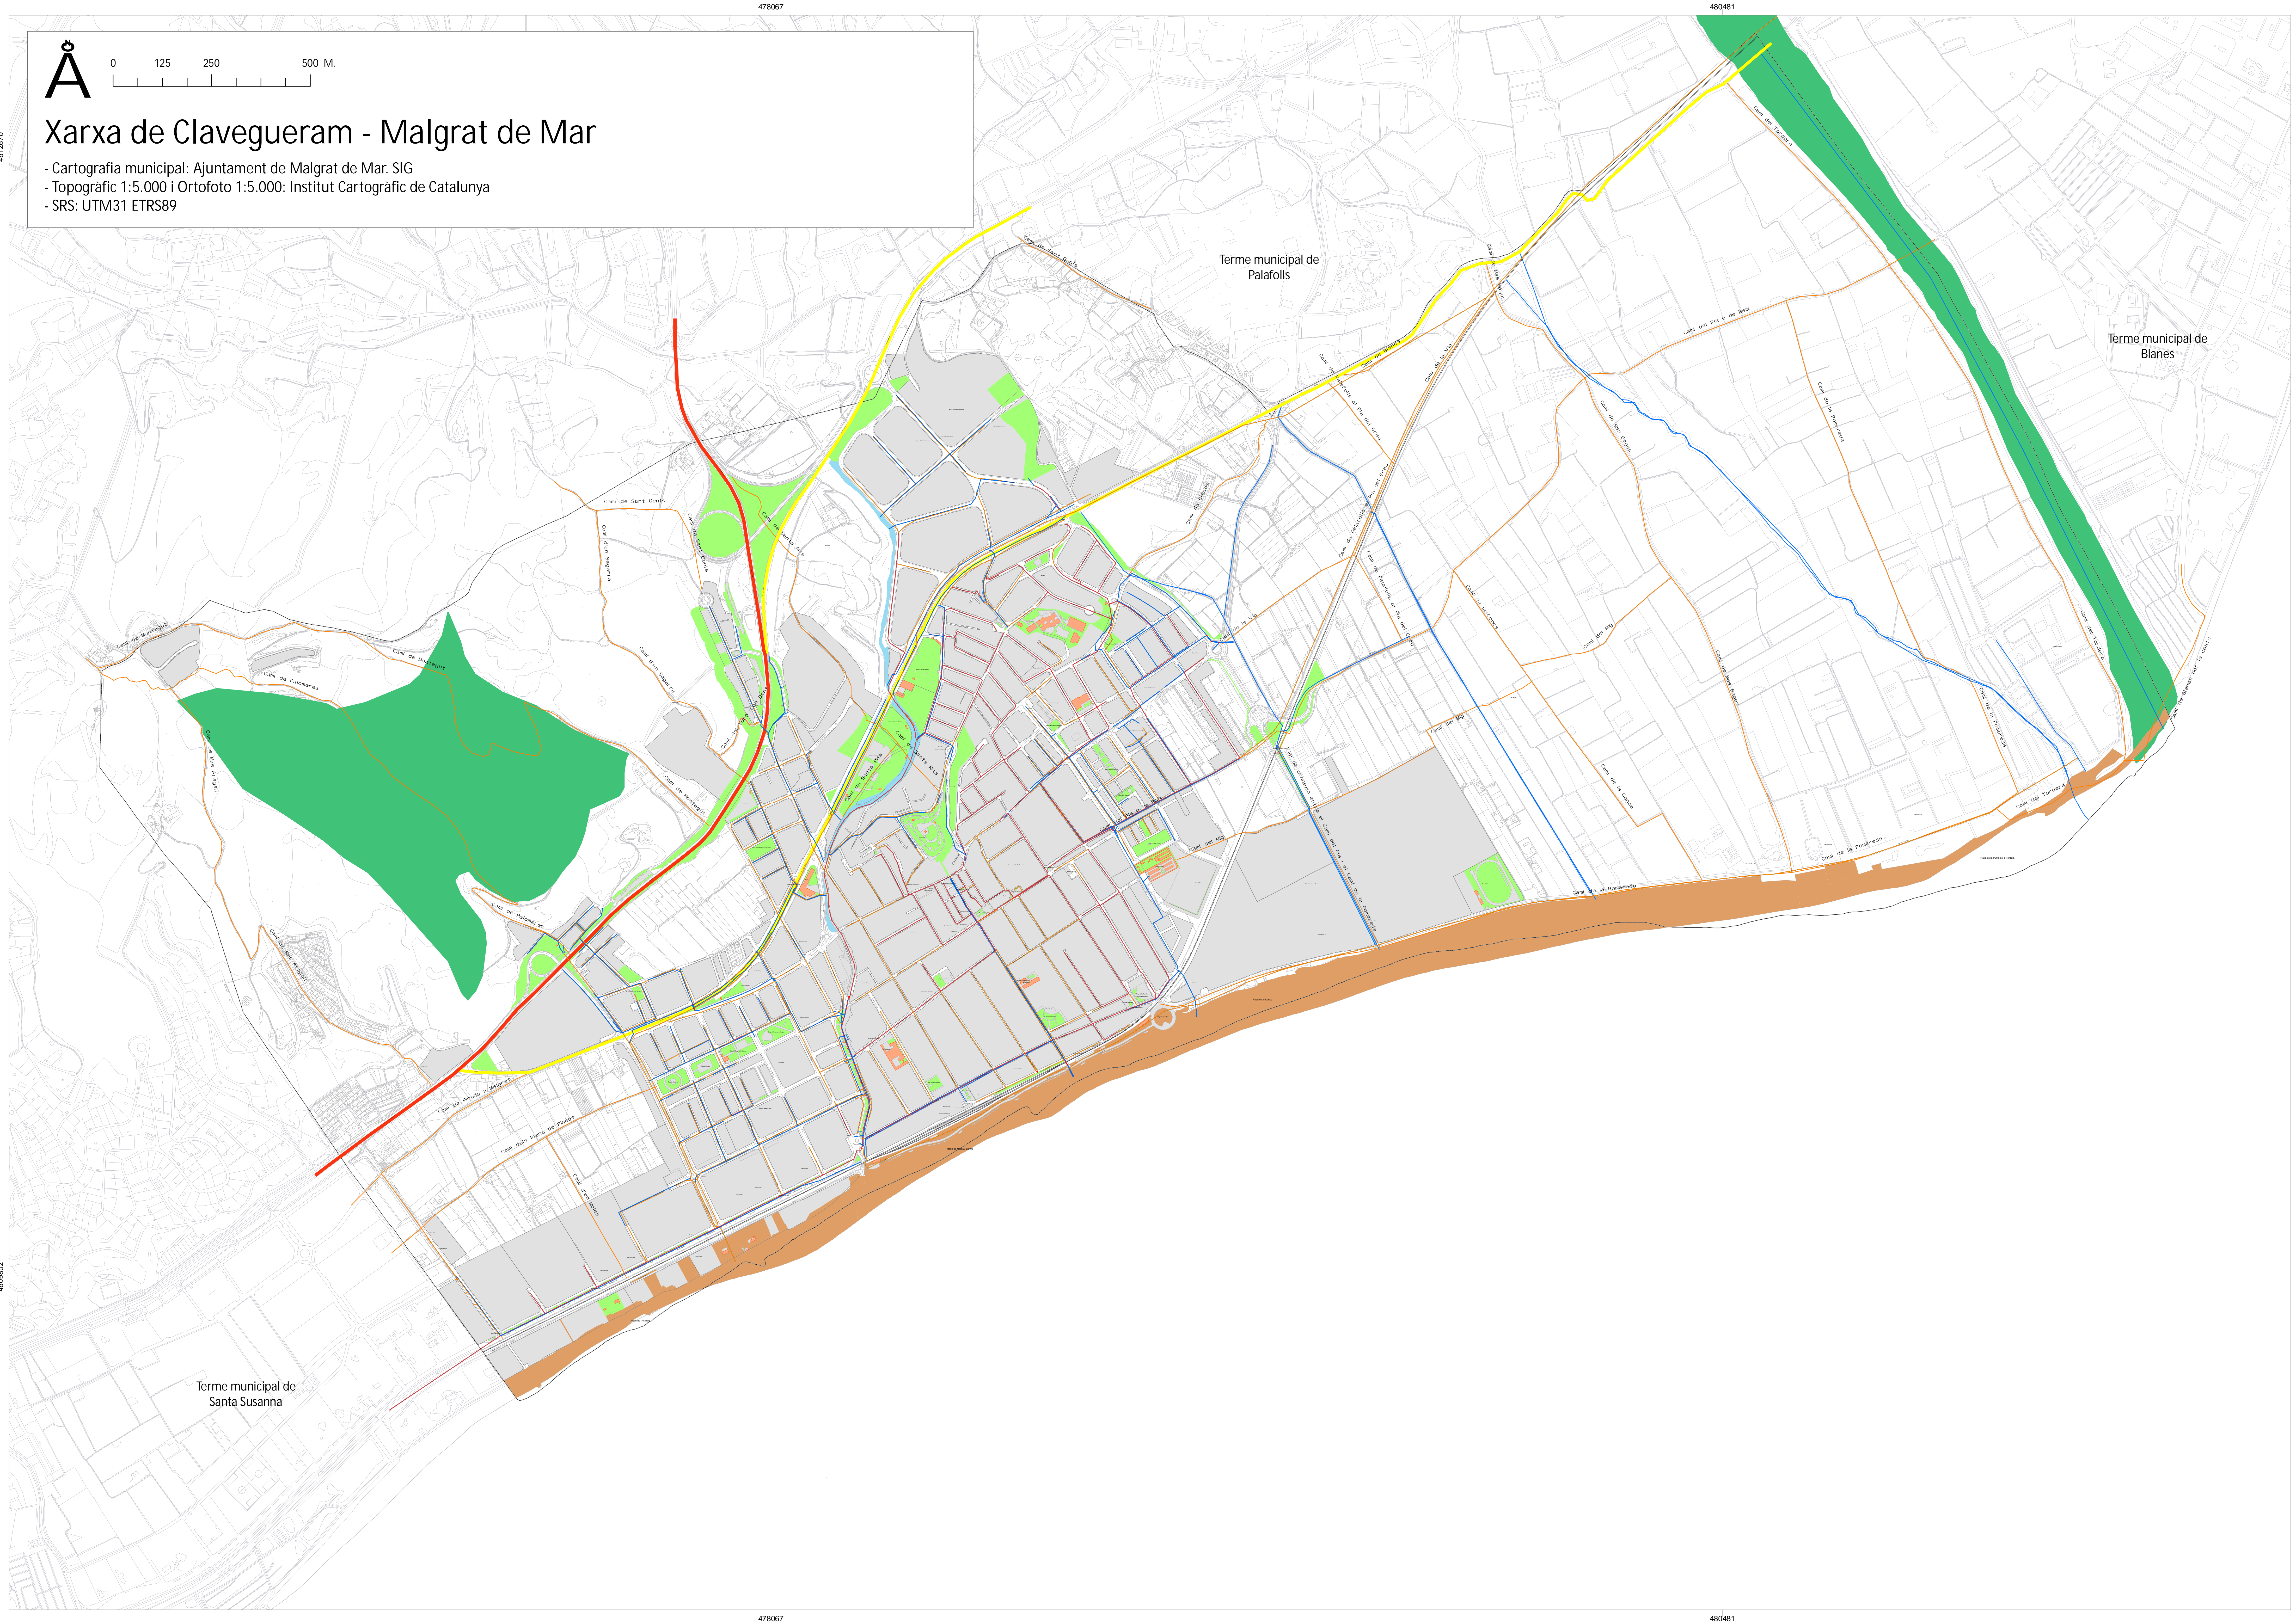

0 125 250 500 M.

# Xarxa de Clavegueram - Malgrat de Mar

- Cartografia municipal: Ajuntament de Malgrat de Mar. SIG
- Topogràfic 1:5.000 i Ortofoto 1:5.000: Institut Cartogràfic de Catalunya
- SRS: UTM31 ETRS89

478067

480481