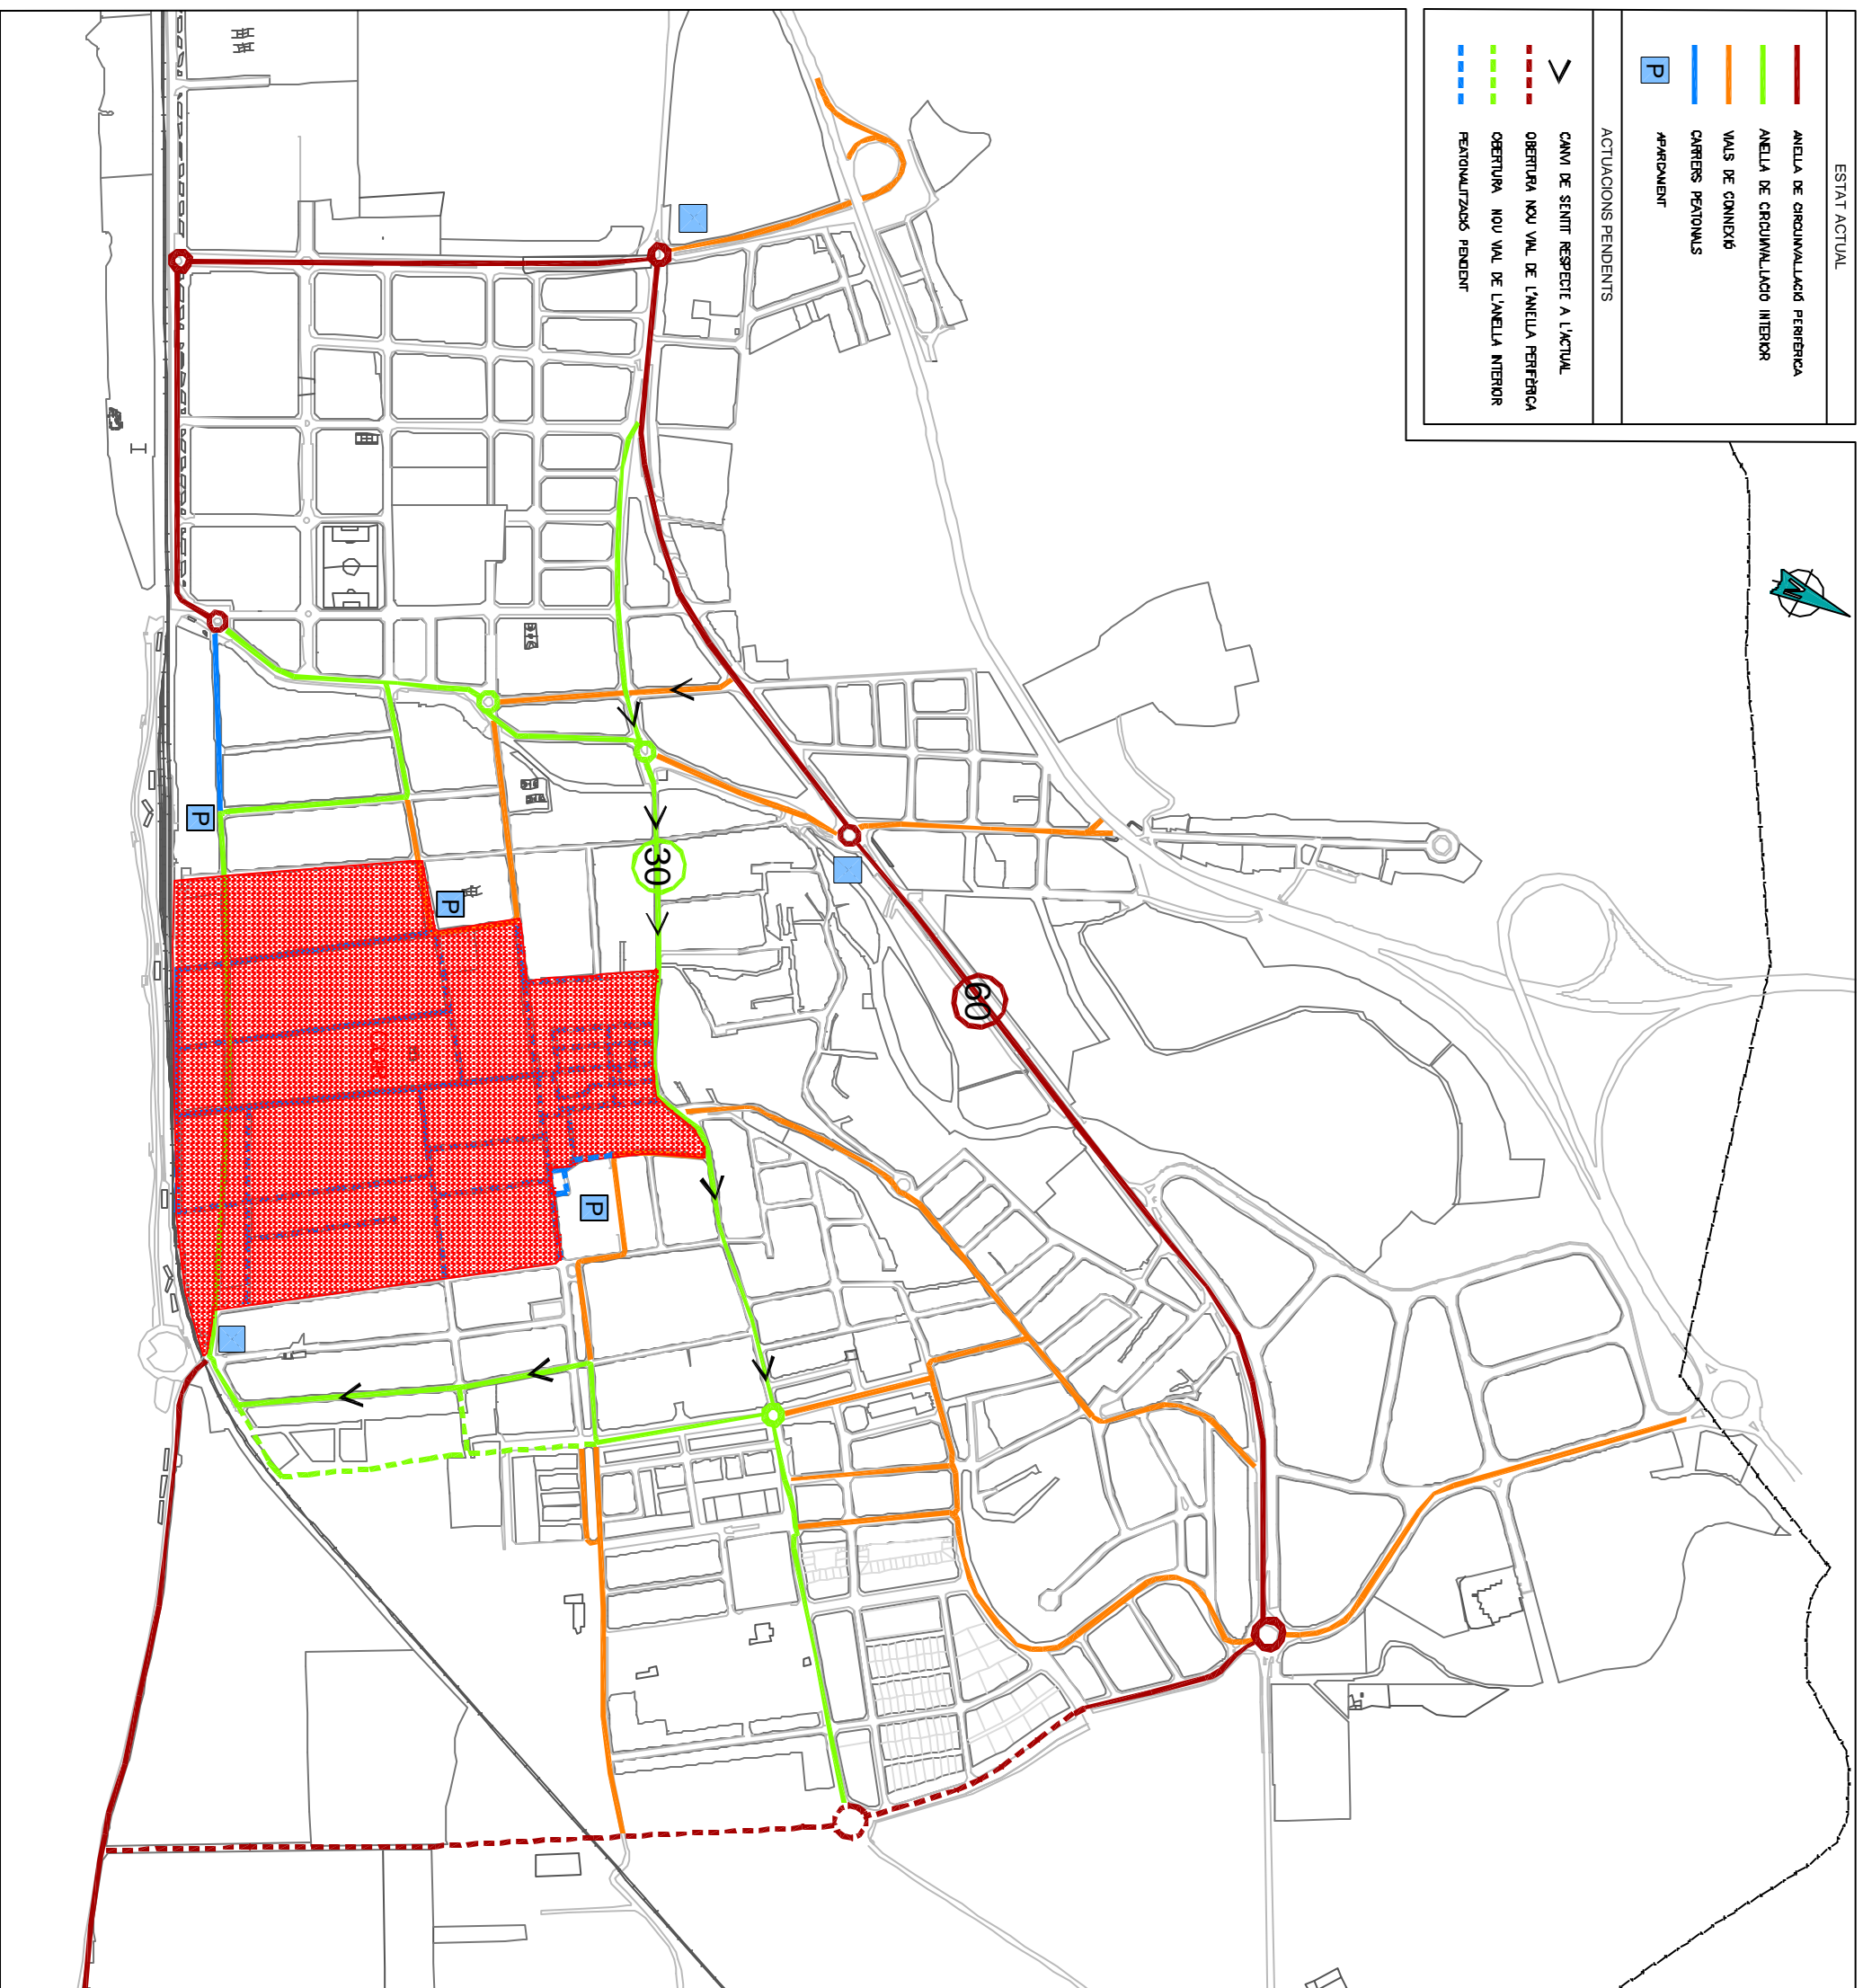

ESTAT ACTUAL

- ANELLA DE CIRCUMVAL·LACIÓ PERIFÈRICA
 - ANELLA DE CIRCUMVAL·LACIÓ INTERIOR
 - VIALS DE CONNEXIÓ
 - CARRERS PEATONALS
 - APARCAMENT
- ACTUACIONS PENDENTS
- CANVI DE SENTIT RESPECTE A L'ACTUAL
 - OBERTURA NOU VIAL DE L'ANELLA PERIFÈRICA
 - OBERTURA NOU VIAL DE L'ANELLA INTERIOR
 - PEATONALITZACIÓ PENDENT

Diputació
Barcelona
xarxa de municipis

Títol

PLA DE MILLORA DE L'ACCESSIBILITAT A MALGRAT DE MAR

Exp.

Municipi

MALGRAT DE MAR

Comarca

MARESME

Títol del plànol

PLA DE MOBILITAT DEL 1998. ESTAT ACTUAL

Escala

Núm. plànol

A3: 1/7.500

5

Realitzat

Col·laborador
E. Rovira-Beleta, arquitecte