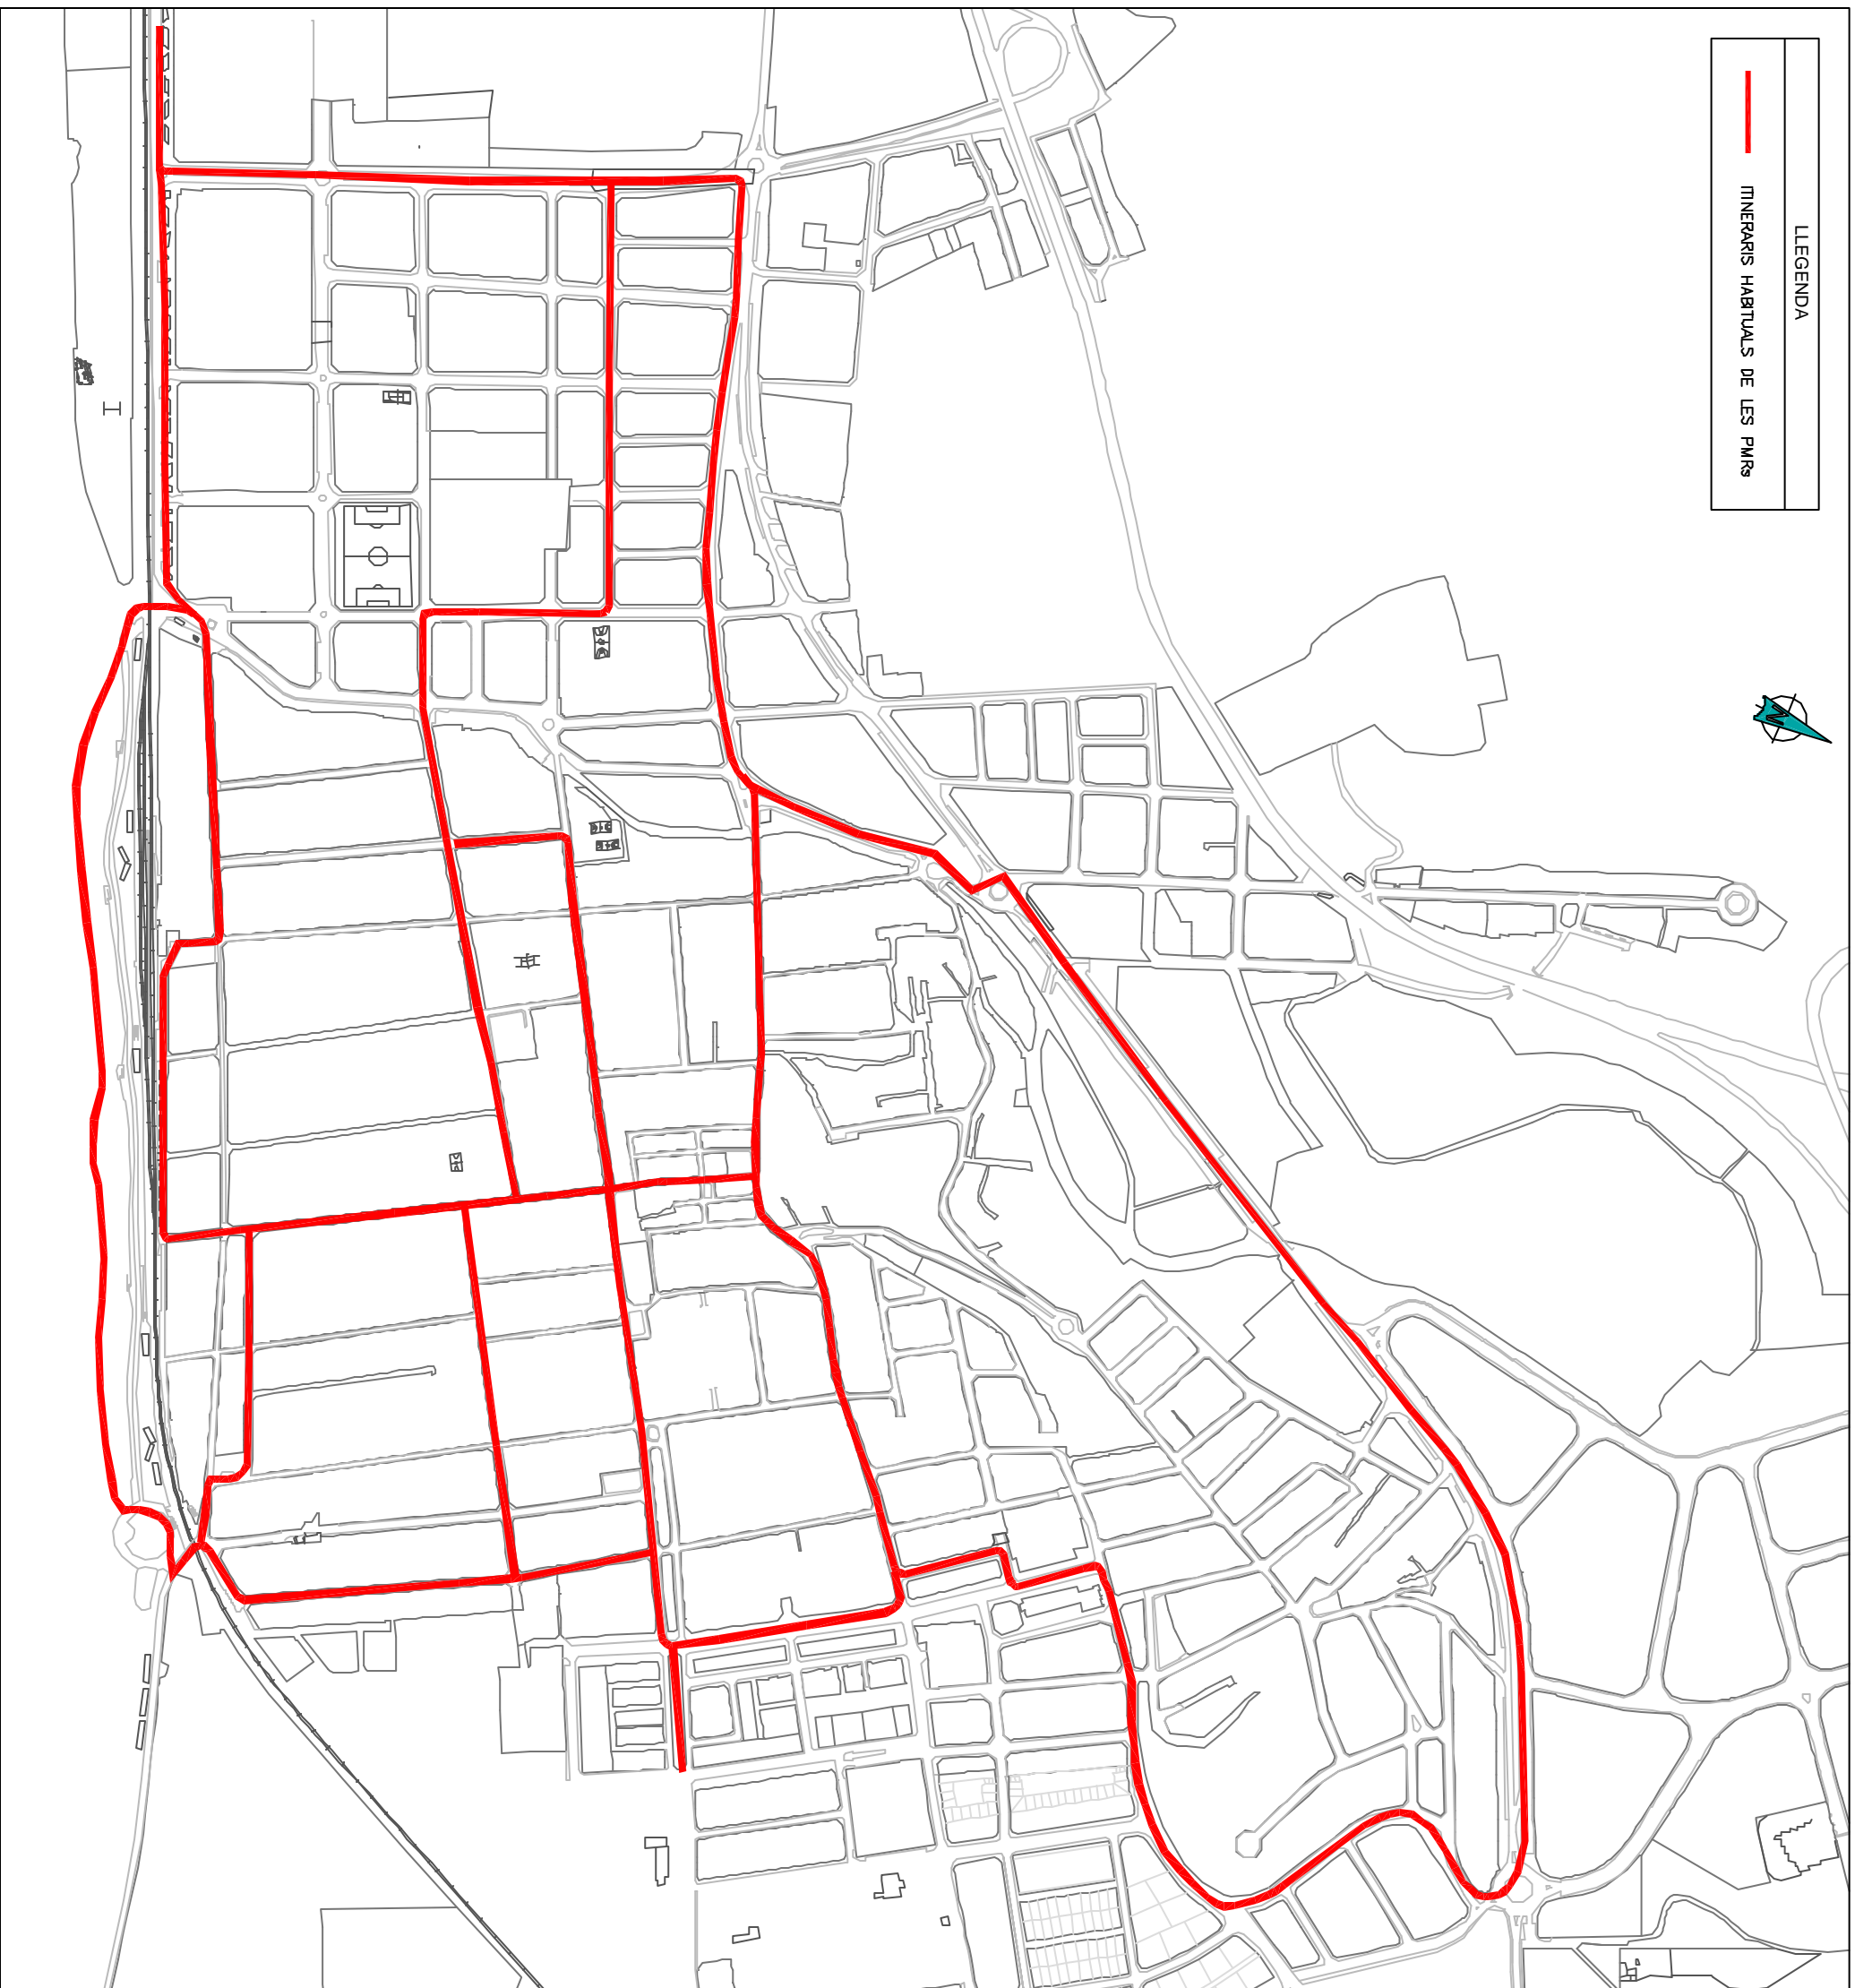

LLEGENDA
 ITINERARIS HABITUALS DE LES PMRS

 **Diputació
Barcelona**
xarxa de municipis

Títol

**PLA DE MILLORA DE L'ACCESSIBILITAT
A MALGRAT DE MAR**

Exp.

Municipi

MALGRAT DE MAR

Comarca **MARESME**

Títol del plànol

ITINERARIS HABITUALS DE LES PMRS

Escola	Núm. plànol
A3: 1/6.000	12

Realitzat

Col.laborador
E. Rovira-Beleta, arquitecte Data MAIG 2.005